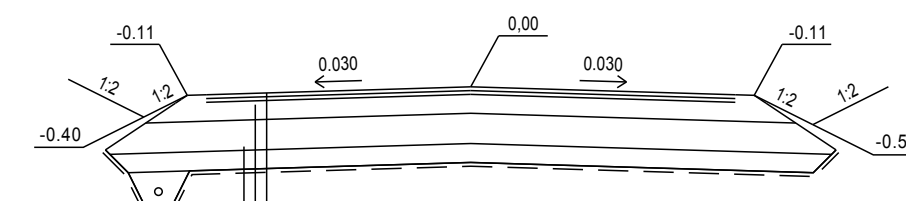

KUIVATUS

vas.

oik.

TYYPPIPOIKKILEIKKAUS

1:100

PÄÄLLYSTEEN YLÄOSA	Ab 16/100	5 cm	276 MN/m ²
PÄÄLLYSTEEN ALAOSA	Abk 22/300	5 cm	232 MN/m ²
KANTAVAKERROS	M 0-32	25 cm	190 MN/m ²
JAKAVAKERROS	Sr	40 cm	123 MN/m ²
SUODATINKERROS	HK	25 cm	50 MN/m ²
SUODATINKANGAS N 3			50 MN/m ²
YHTEENSÄ			100 cm