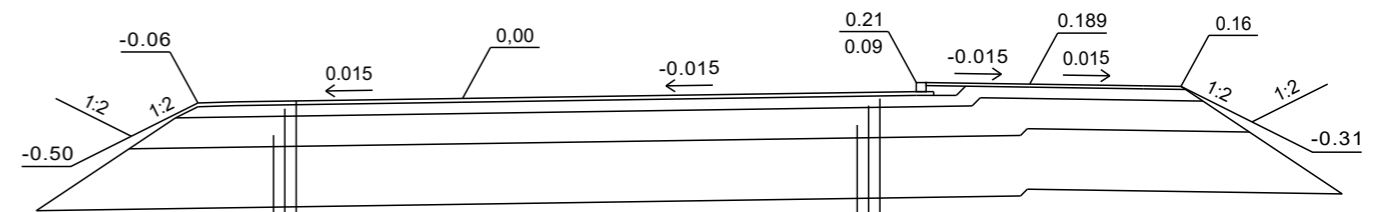

## TYYPPIPOIKKILEIKKAUS

1:100

PÄÄLLYSTE	Ab 16/100	5 cm
KANTAVAKERROS	M 0-32	15 cm
JAKAVAKERROS	M 0-55	40 cm
SUODATINKERROS	HK	80 cm
SUODATINKANGAS N 3		
YHTEENSÄ		140 cm

PÄÄLLYSTE	Ab 16/100	4 cm
KANTAVAKERROS	M 0-32	15 cm
JAKAVAKERROS	M 0-55	40 cm
SUODATINKERROS	HK	80 cm
SUODATINKANGAS N 3		
YHTEENSÄ		139 cm