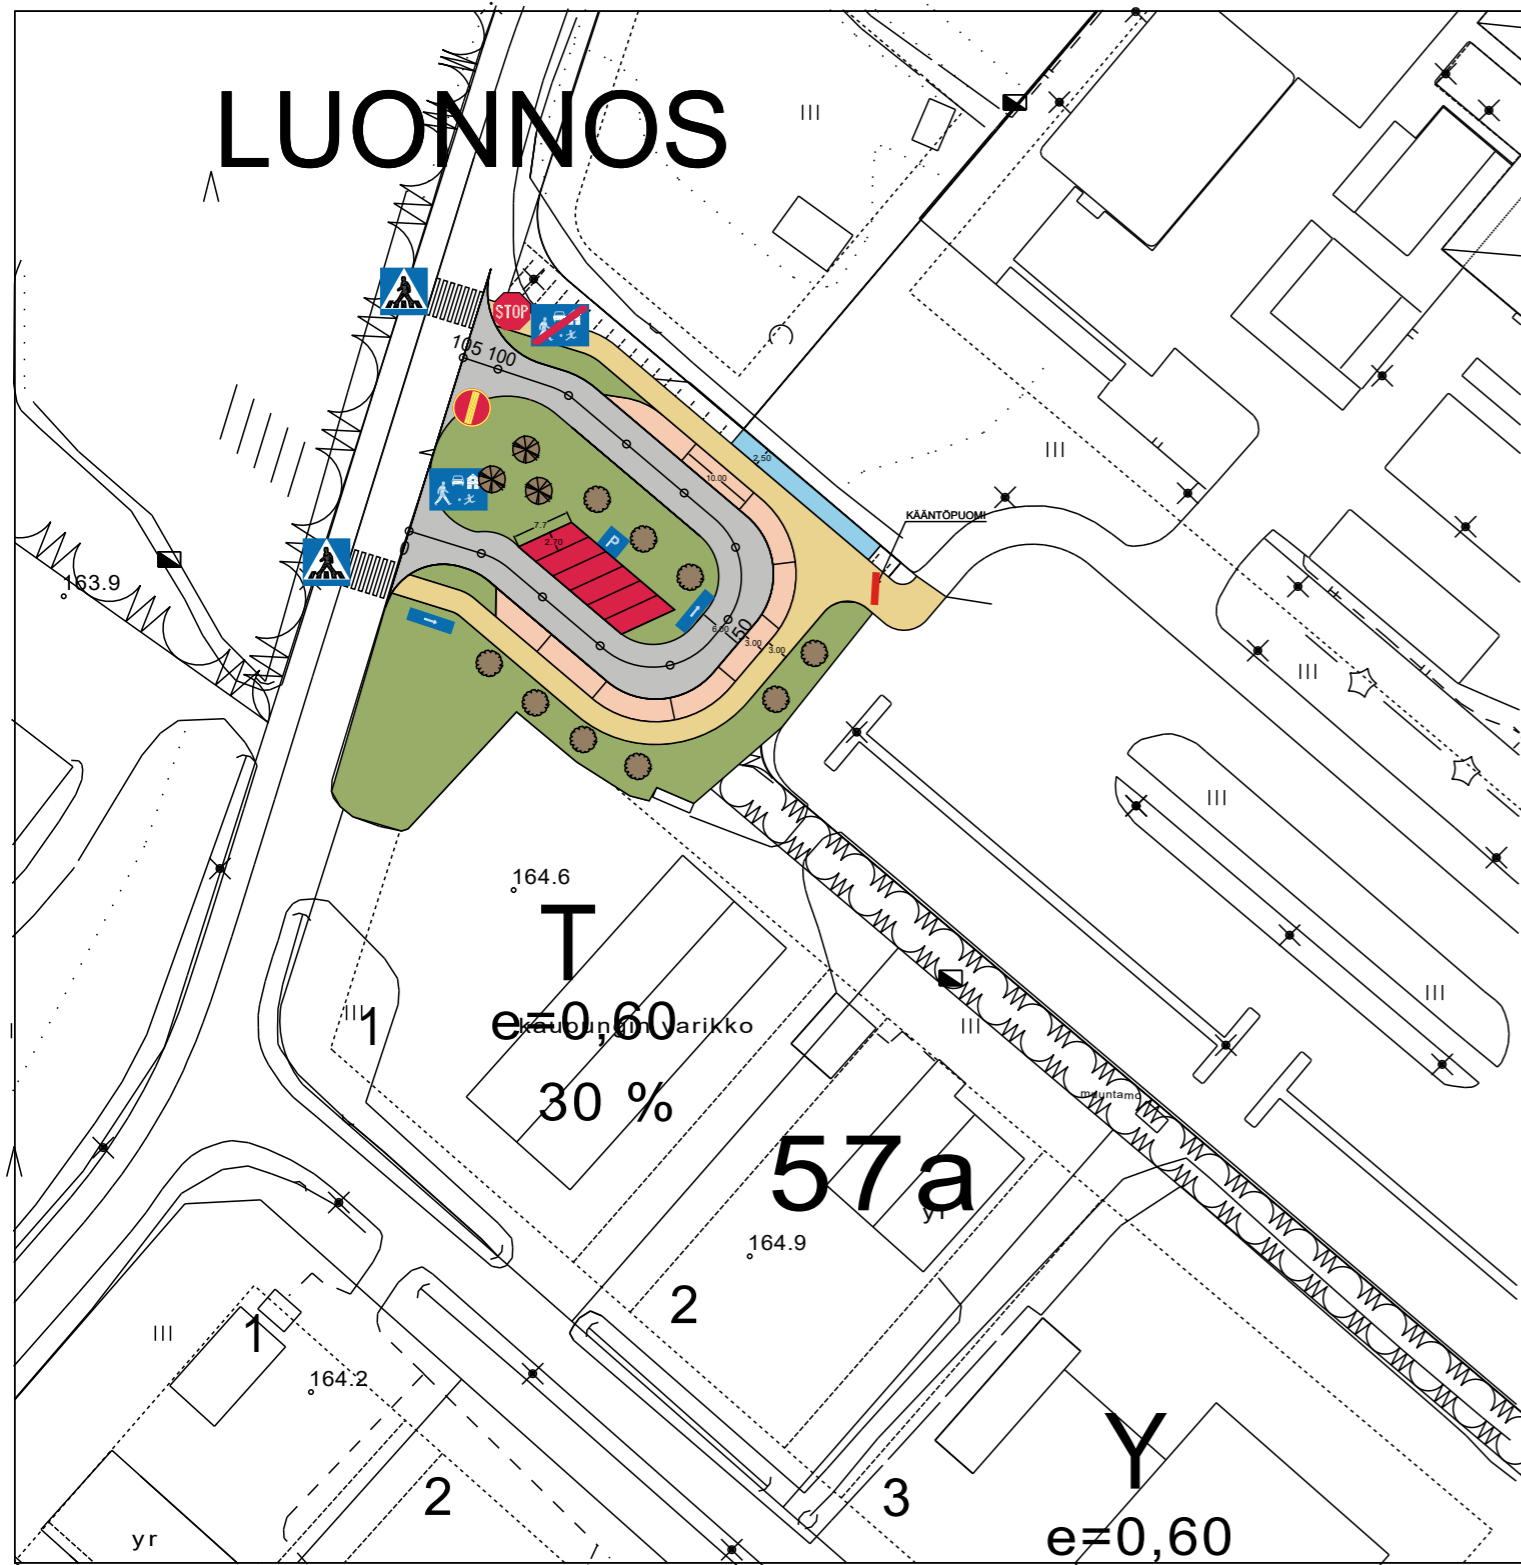

# LUONNOS

- SAATTOPARKKI
- KLV
- AJORATA
- SUOJATIE
- PYÖRÄPARKKI
- NURMI
- PARKIT
- HAVUPUUT
- LEHTIPUUT

## TYYPPIPOIKKILEIKKAUS

1:100

PÄÄLLYSTE	Ab 16/100	5 cm
KANTAVAKERROS	M 0-32	15 cm
JAKAVAKERROS	M 0-55	40 cm
SUODATINKERROS	HK	80 cm
SUODATINKANGAS N 3		
YHTEENSÄ		140 cm

PÄÄLLYSTE	Ab 16/100	4 cm
KANTAVAKERROS	M 0-32	15 cm
JAKAVAKERROS	M 0-55	40 cm
SUODATINKERROS	HK	80 cm
SUODATINKANGAS N 3		
YHTEENSÄ		139 cm

KAUPUNKI <b>KUHMO</b>	KYLÄ	VIRANOMAISTEN ARKISTOINTIMERKINTÖJÄ VARTEN
RAKENNUSLOINENPIDE <b>UUSI-SAATTOPIHA</b>		PIIRUSTUSLAJI <b>LUONNOS</b>
RAKENNUSKOHDDE <b>TUUPALAN_YHTENÄISKOULU</b>		PIIRUSTUKSEN SISÄLTÖ <b>MITTAKAAVA</b>
VIITE		SUUNNITELMAPIIRROS 1:1000
		POIKKILEIKKAUS 1:100
		SUUNNITTELUALA <b>PIHA</b>
		PIIRUSTUSNUMERO <b>PIIR.NRO</b>
		SUUNNITTELIJA <b>TERO_UHLBÄCK</b>
		PÄIVÄYS 13.3.2026