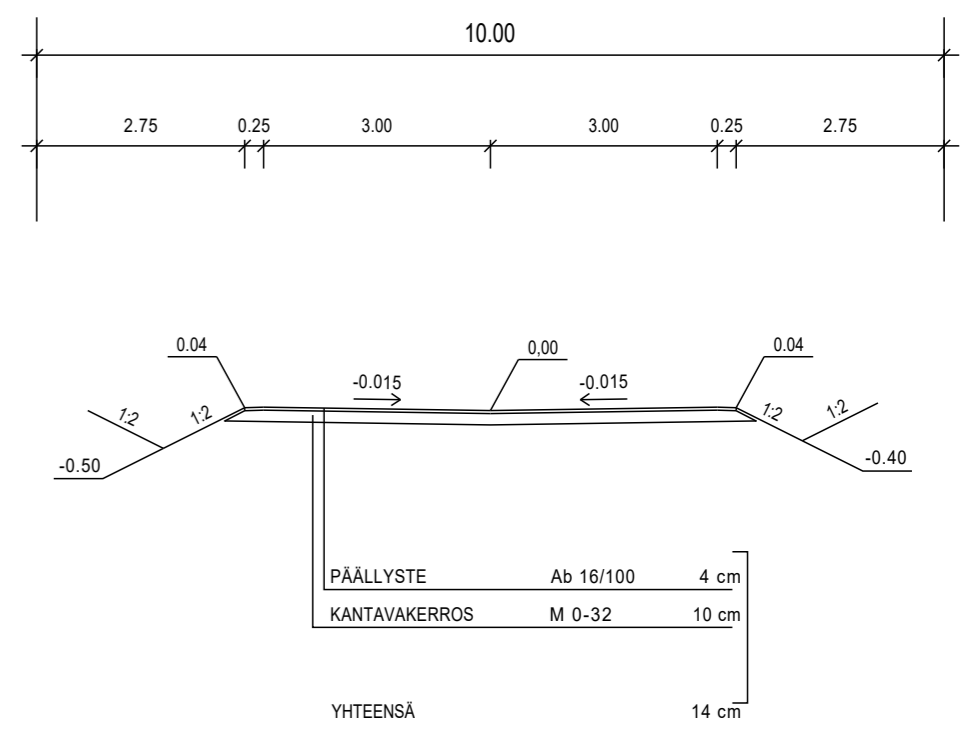

KUIVATUS

vas.  
oik.

VESIJOHTO	LAEN KORKEUS PUTKEN MITAT, LAATU ▽ 160
HULEVESIVEMÄRI	SISÄPOHJAN KORKEUS PUTKEN MITAT, LAATU PAAU KAIVOVALI, KALTEVUUS
JÄTEVESIVEMÄRI	SISÄPOHJAN KORKEUS PUTKEN MITAT, LAATU PAAU KAIVOVALI, KALTEVUUS
PUTKIEN PERUSTAMISTAPA	
PÄÄLLYSRAKENNE	
MATKA	
KALTEVUUS / PYÖRISTYSSÄDE	
TASAUSVIIVAN KORKEUS	0.00
MAANPINNAN KORKEUS	172.89, 172.89, 172.69, 172.69, 172.49, 172.50, 172.35, 172.31, 172.12, 172.12, 171.89, 171.92, 171.68, 171.73, 171.48, 171.58, 171.35, 171.44, 171.22, 171.30, 171.09, 171.15, 171.07, 171.09, 170.96, 170.98, 170.75, 170.81, 170.67, 170.72, 170.59, 170.63, 170.49, 170.54, 170.37, 170.45, 170.30, 170.36, 170.24, 170.27, 170.16, 170.18, 170.09, 170.09, 169.96, 169.99, 169.83, 169.83, 169.54, 169.57, 169.22, 169.25, 168.85, 168.89, 168.47, 168.47, 168.03, 168.05, 167.57, 167.63, 167.24, 167.26, 166.92, 166.96, 166.68, 166.72, 166.46, 166.53, 166.46, 166.53, 166.67
PAALUTUS	0, 50, 100, 150, 200, 250, 300, 350
KAAREVUUS	Sr, Sr, Sr
AJORADAN SIVUKALTEVUUS	

TYYPPIPOIKKILEIKKAUS  
1:100

KAUPUNKI KUHMO	KYLÄ KYLÄ	VIIRANOMAISTEN ARKISTOINTIMERKINTÖJÄ VARTEN
TOIMENPIDE KATUSANEERAUS	KOHDE PAJAKKAKATU	PIIRUSTUSLAI LUONNOS
		PIIRUSTUKSEN SISÄLTÖ PITUUSLEIKKAUS 1:1000/100 POIKKILEIKKAUS 1:100
		ALA KATU
		PIIRITÄJÄ TERO_UHLBÄCK
		PIIRUSTUSNUMERO PIIR.NRO
		PAIVAYS 27.2.2026