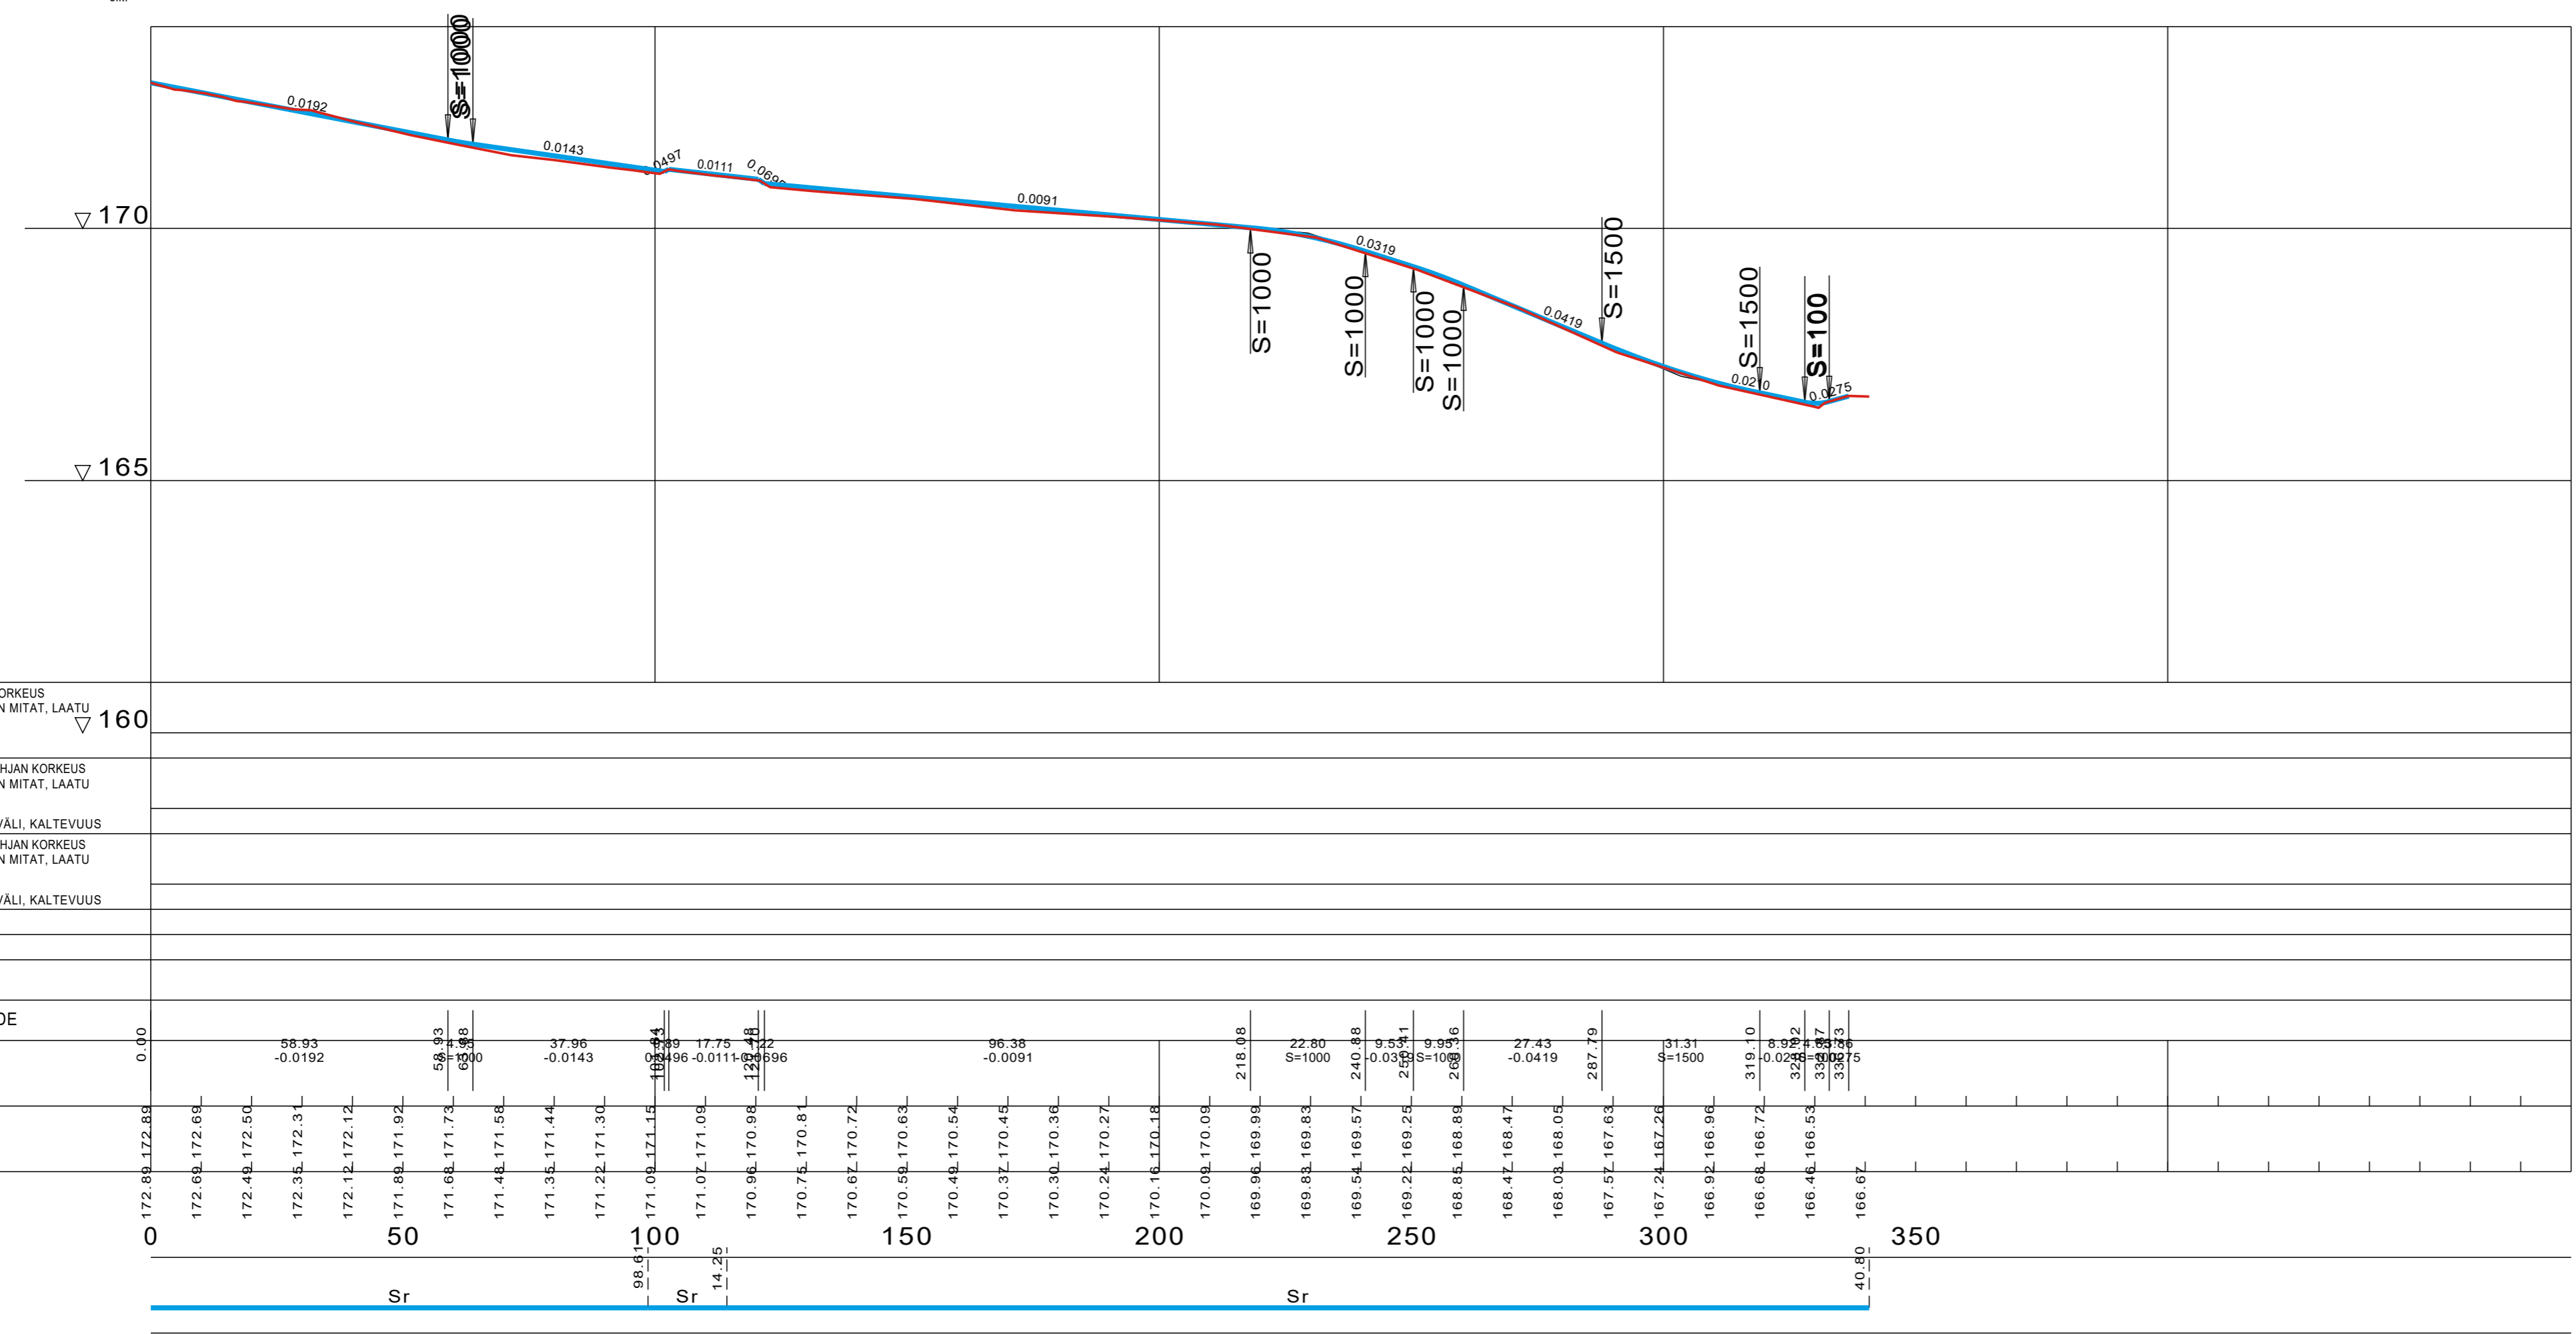

KUIVATUS

vas.  
oik.

VESIJOHTO	LAEN KORKEUS PUTKEN MITAT, LAATU ▽ 160
HULEVESIVEMÄRI	SISÄPOHJAN KORKEUS PUTKEN MITAT, LAATU PAAU KAIVOVALI, KALTEVUUS
JÄTEVESIVEMÄRI	SISÄPOHJAN KORKEUS PUTKEN MITAT, LAATU PAAU KAIVOVALI, KALTEVUUS
PUTKIEN PERUSTAMISTAPA	
PÄÄLLYSRAKENNE	
MATKA	
KALTEVUUS / PYÖRISTYSSÄDE	
TASAUSVIIVAN KORKEUS	0.00
MAANPINNAN KORKEUS	172.89, 172.89, 172.69, 172.69, 172.49, 172.50, 172.35, 172.31, 172.12, 172.12, 171.89, 171.92, 171.68, 171.73, 171.48, 171.58, 171.35, 171.44, 171.22, 171.30, 171.09, 171.15, 171.07, 171.09, 170.96, 170.98, 170.75, 170.81, 170.67, 170.72, 170.59, 170.63, 170.49, 170.54, 170.37, 170.45, 170.30, 170.36, 170.24, 170.27, 170.16, 170.18, 170.09, 170.09, 169.96, 169.99, 169.83, 169.83, 169.54, 169.57, 169.22, 169.25, 168.85, 168.89, 168.47, 168.47, 168.03, 168.05, 167.57, 167.63, 167.24, 167.26, 166.92, 166.96, 166.68, 166.72, 166.46, 166.53, 166.46, 166.53, 166.67
PAALUTUS	0, 50, 100, 150, 200, 250, 300, 350
KAAREVUUS	Sr, Sr, Sr
AJORADAN SIVUKALTEVUUS	

TYYPPIPOIKKILEIKKAUS  
1:100

KAUPUNKI KUHMO	KYLÄ KYLÄ	VIIRANOMAISTEN ARKISTOINTIMERKINTÖJÄ VARTEN
TOIMENPIDE KATUSANEERAUS	KOHDE PAJAKKAKATU	PIIRUSTUSLAI LUONNOS
		PIIRUSTUKSEN SISÄLTÖ PITUUSLEIKKAUS 1:1000/100 POIKKILEIKKAUS 1:100
		ALA KATU
		PIIRITÄJÄ TERO_UHLBÄCK
		PIIRUSTUSNUMERO PIIR.NRO
		PAIVAYS 27.2.2026