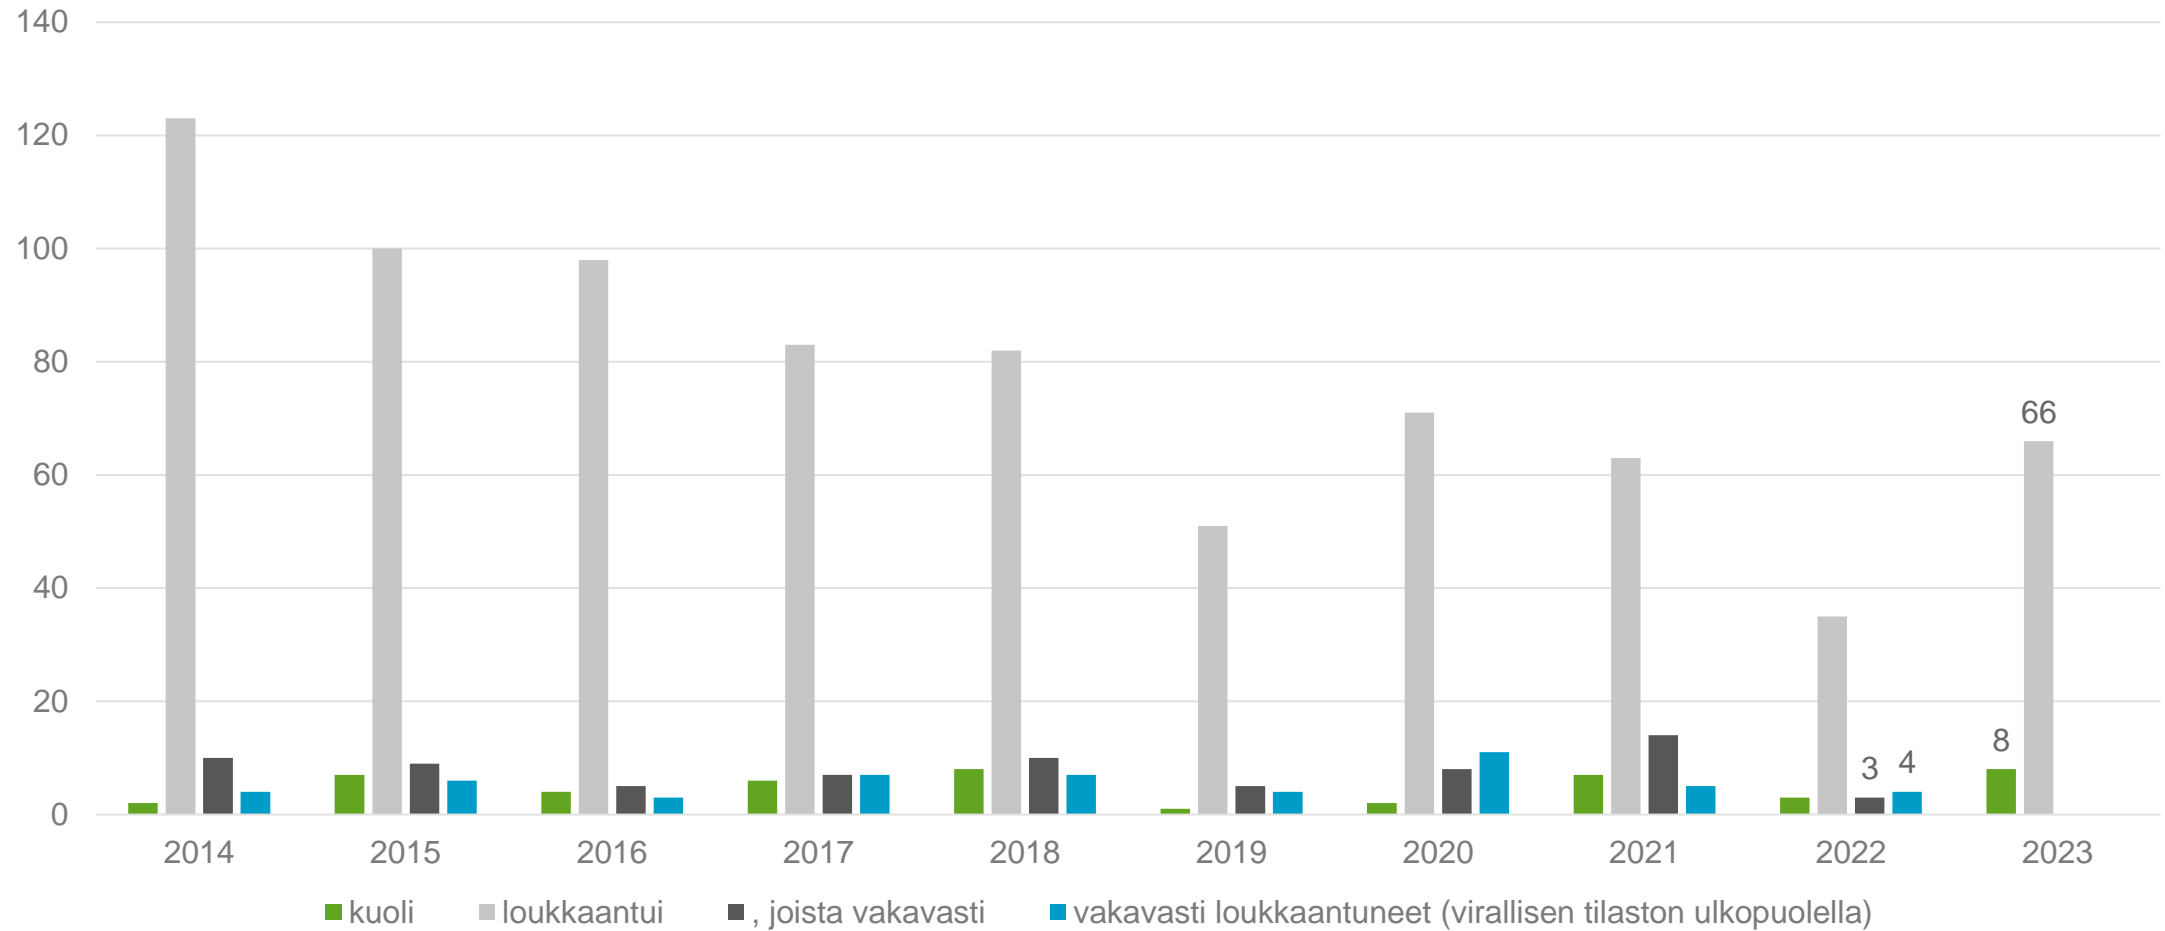

Henkilövahingot Kainuussa