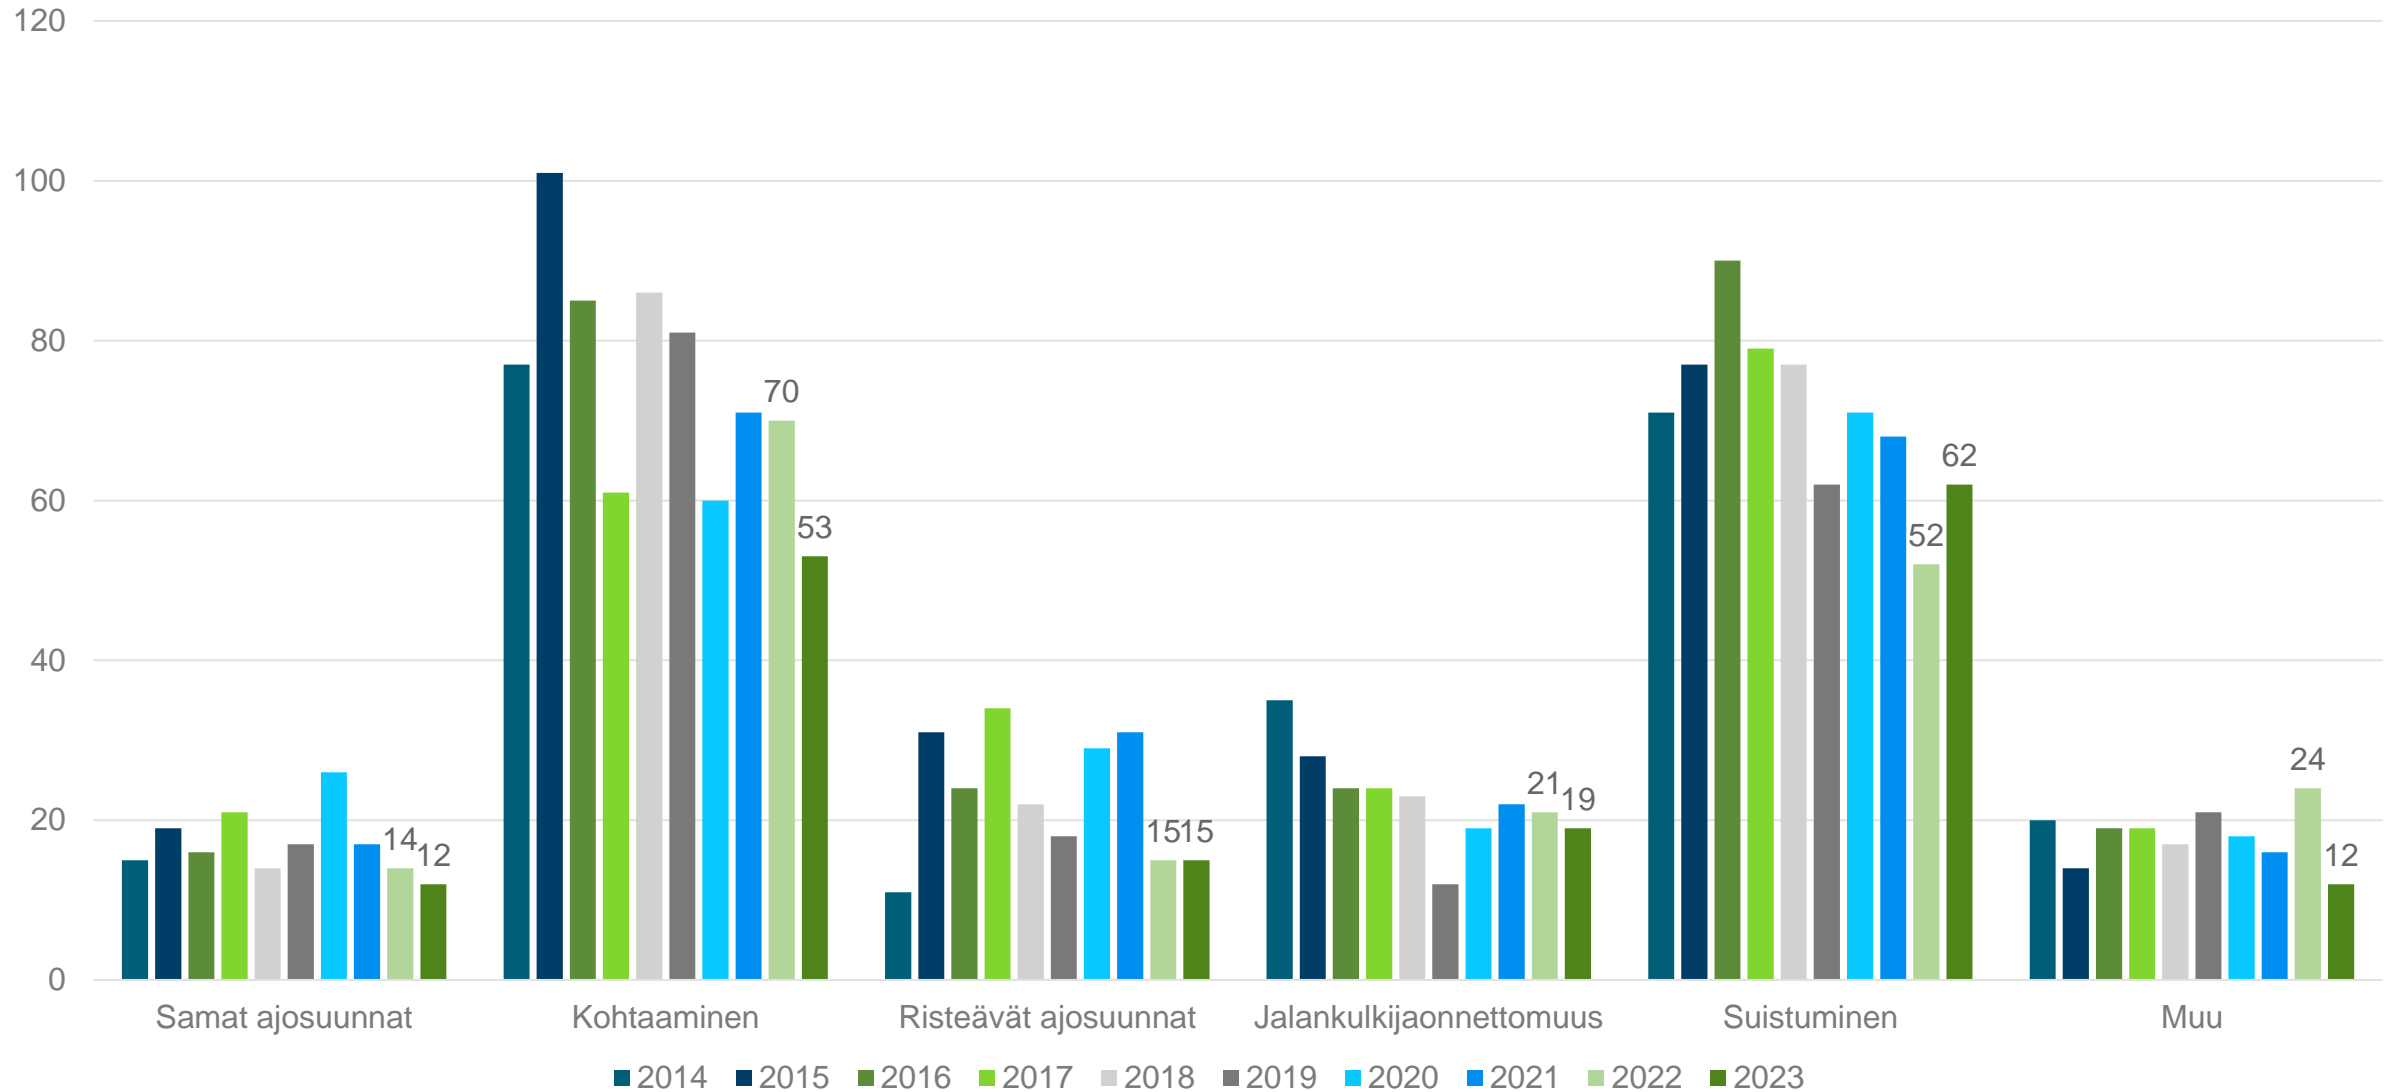

Liikenneturvallisuuustilanne

Koko maa ja Kainuu

Kuolleet tienkäyttäjittäin ja liikenneturvallisuuustavoite

12 edellisen kuukauden aikana kuolleet

Kuolleet ja vakavasti loukkaantuneet

Tieliikenteessä kuolleet

Tieliikenteessä loukkaantuneet

Tieliikenteessä kuolleet kuukausittain

12 edellisen kuukauden aikana kuolleet = 173

Tieliikenteessä kuolleet tienkäyttäjämittain

Tieliikenteessä kuolleet onnettomuustyypeittäin