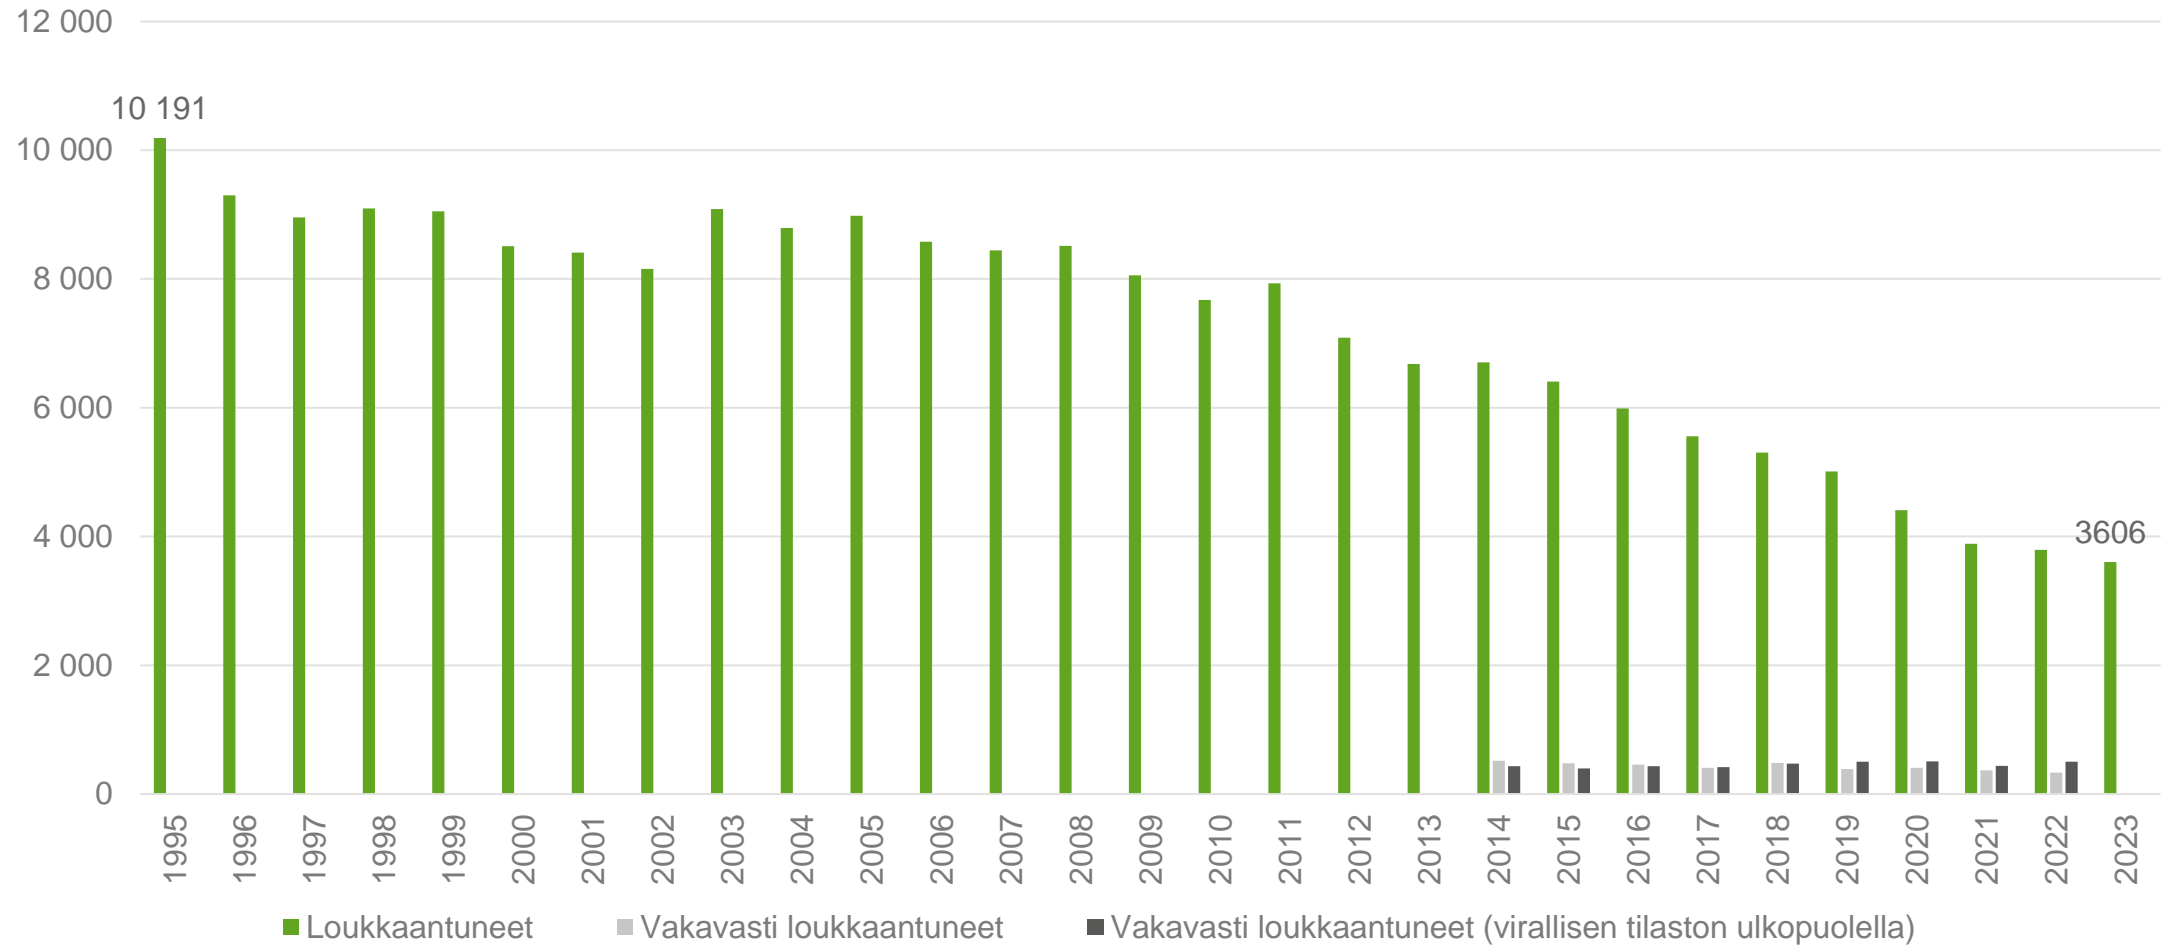

Liikenneturvallisuuustilanne

Koko maa ja Kainuu

Kuolleet tienkäyttäjittäin ja liikenneturvallisuuustavoite

12 edellisen kuukauden aikana kuolleet

Kuolleet ja vakavasti loukkaantuneet

Tieliikenteessä kuolleet

Tieliikenteessä loukkaantuneet

Tieliikenteessä kuolleet kuukausittain

12 edellisen kuukauden aikana kuolleet = 173

Tieliikenteessä kuolleet tienkäyttäjämittain

Tieliikenteessä kuolleet onnettomuustyypeittäin