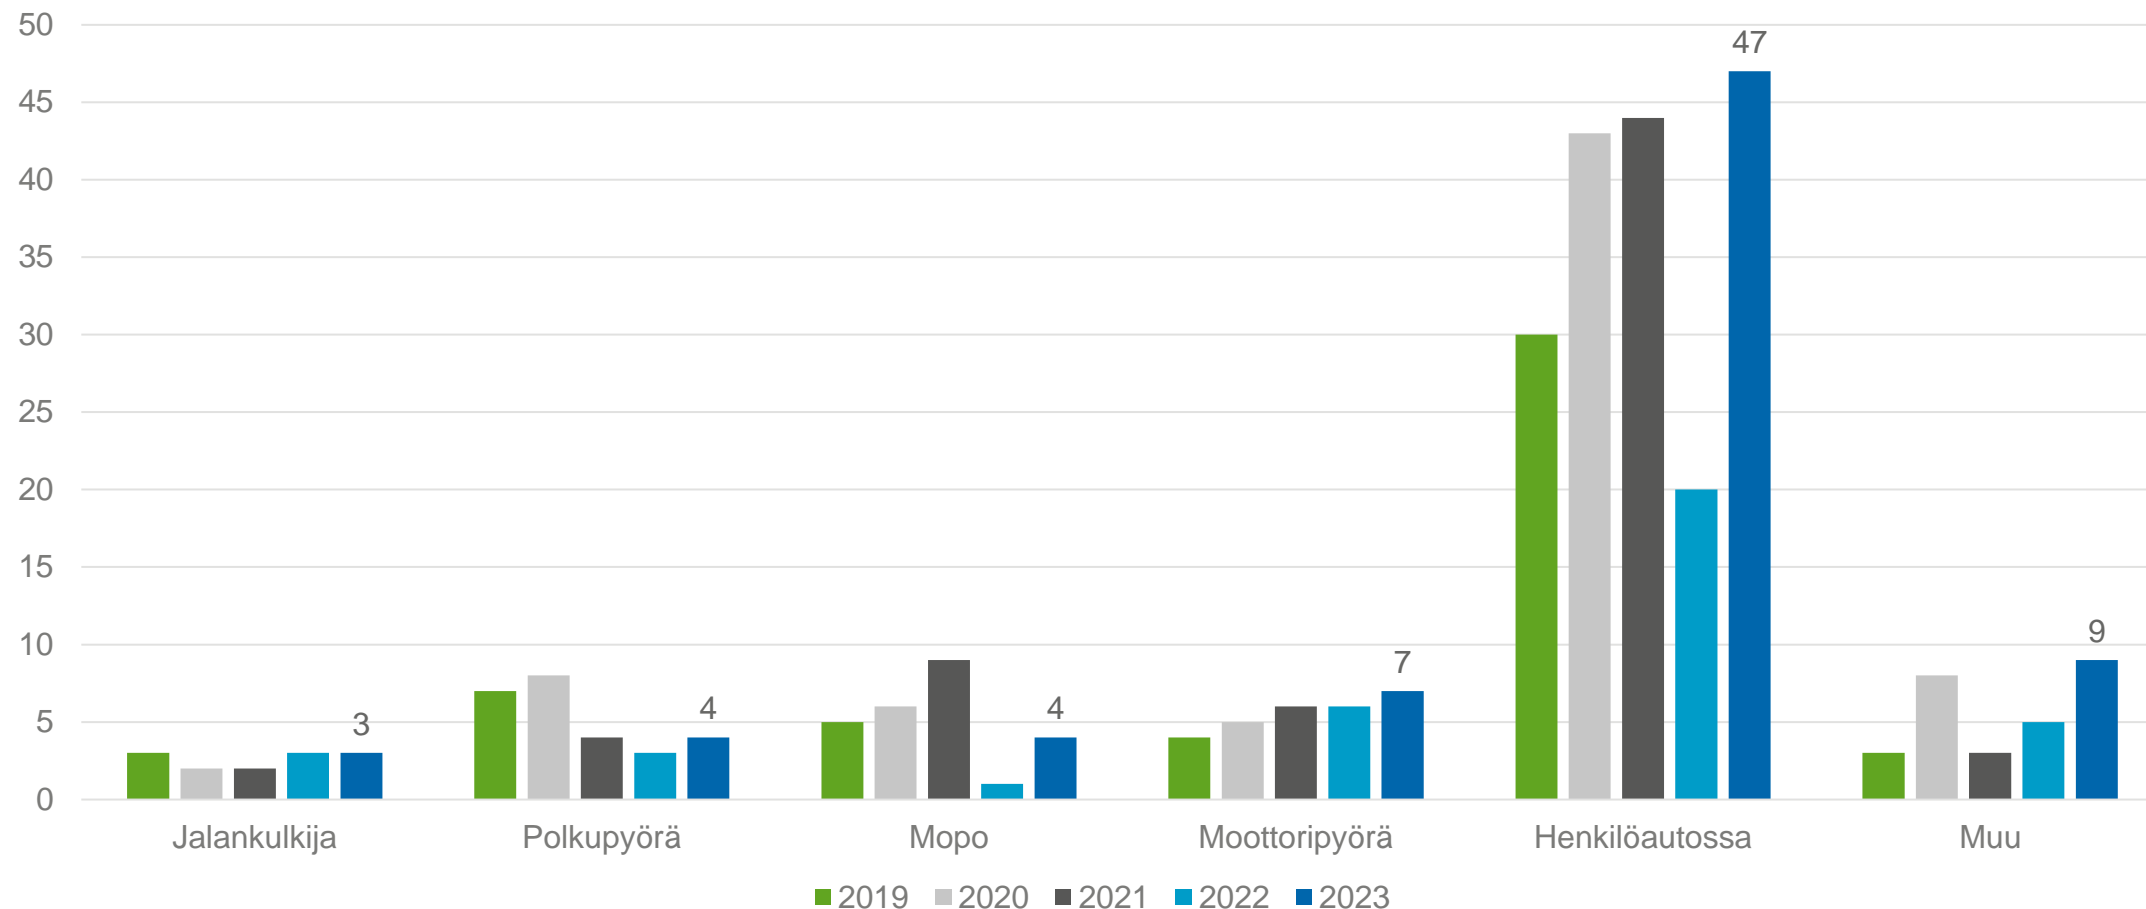

Tieliikenteessä loukkaantuneet

Tieliikenteessä kuolleet kuukausittain

12 edellisen kuukauden aikana kuolleet = 173

Tieliikenteessä kuolleet tienkäyttäjämittain

Tieliikenteessä kuolleet onnettomuustyypeittäin

Henkilövahingot Power BI –esityksenä

Henkilövahinkoon johtaneet onnettomuudet Kainuussa

Henkilövahingot Kainuussa

Henkilövahingot tienkäyttäjän mukaan Kainuussa

Henkilövahingot onnettomuustyyppin mukaan Kainuussa