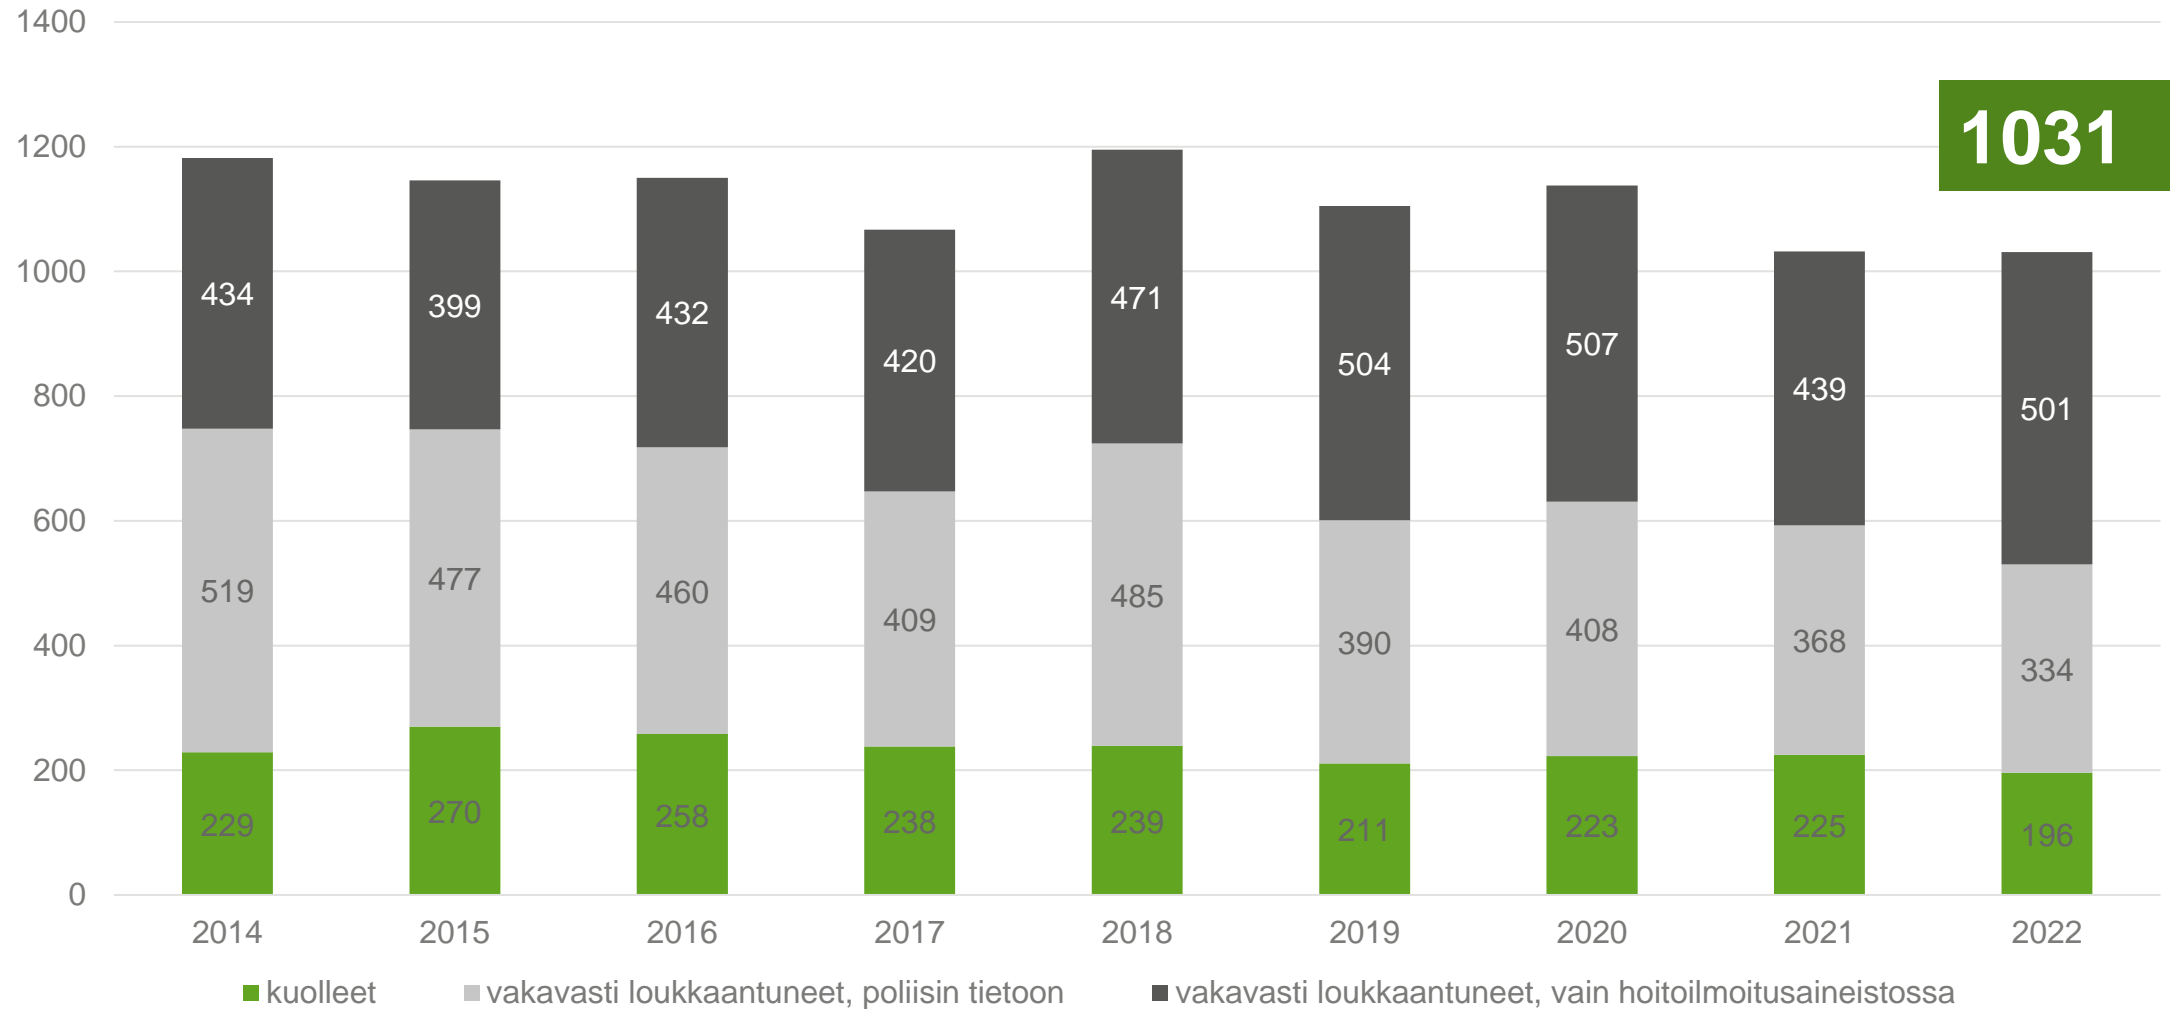

Liikenneturvallisuuustilanne

Koko maa ja Kainuu

Kuolleet tienkäyttäjittäin ja liikenneturvallisuuustavoite

12 edellisen kuukauden aikana kuolleet

Kuolleet ja vakavasti loukkaantuneet

Tieliikenteessä kuolleet

Tieliikenteessä loukkaantuneet

Tieliikenteessä kuolleet kuukausittain

12 edellisen kuukauden aikana kuolleet = 173

Tieliikenteessä kuolleet tienkäyttäjämittain

Tieliikenteessä kuolleet onnettomuustyypeittäin