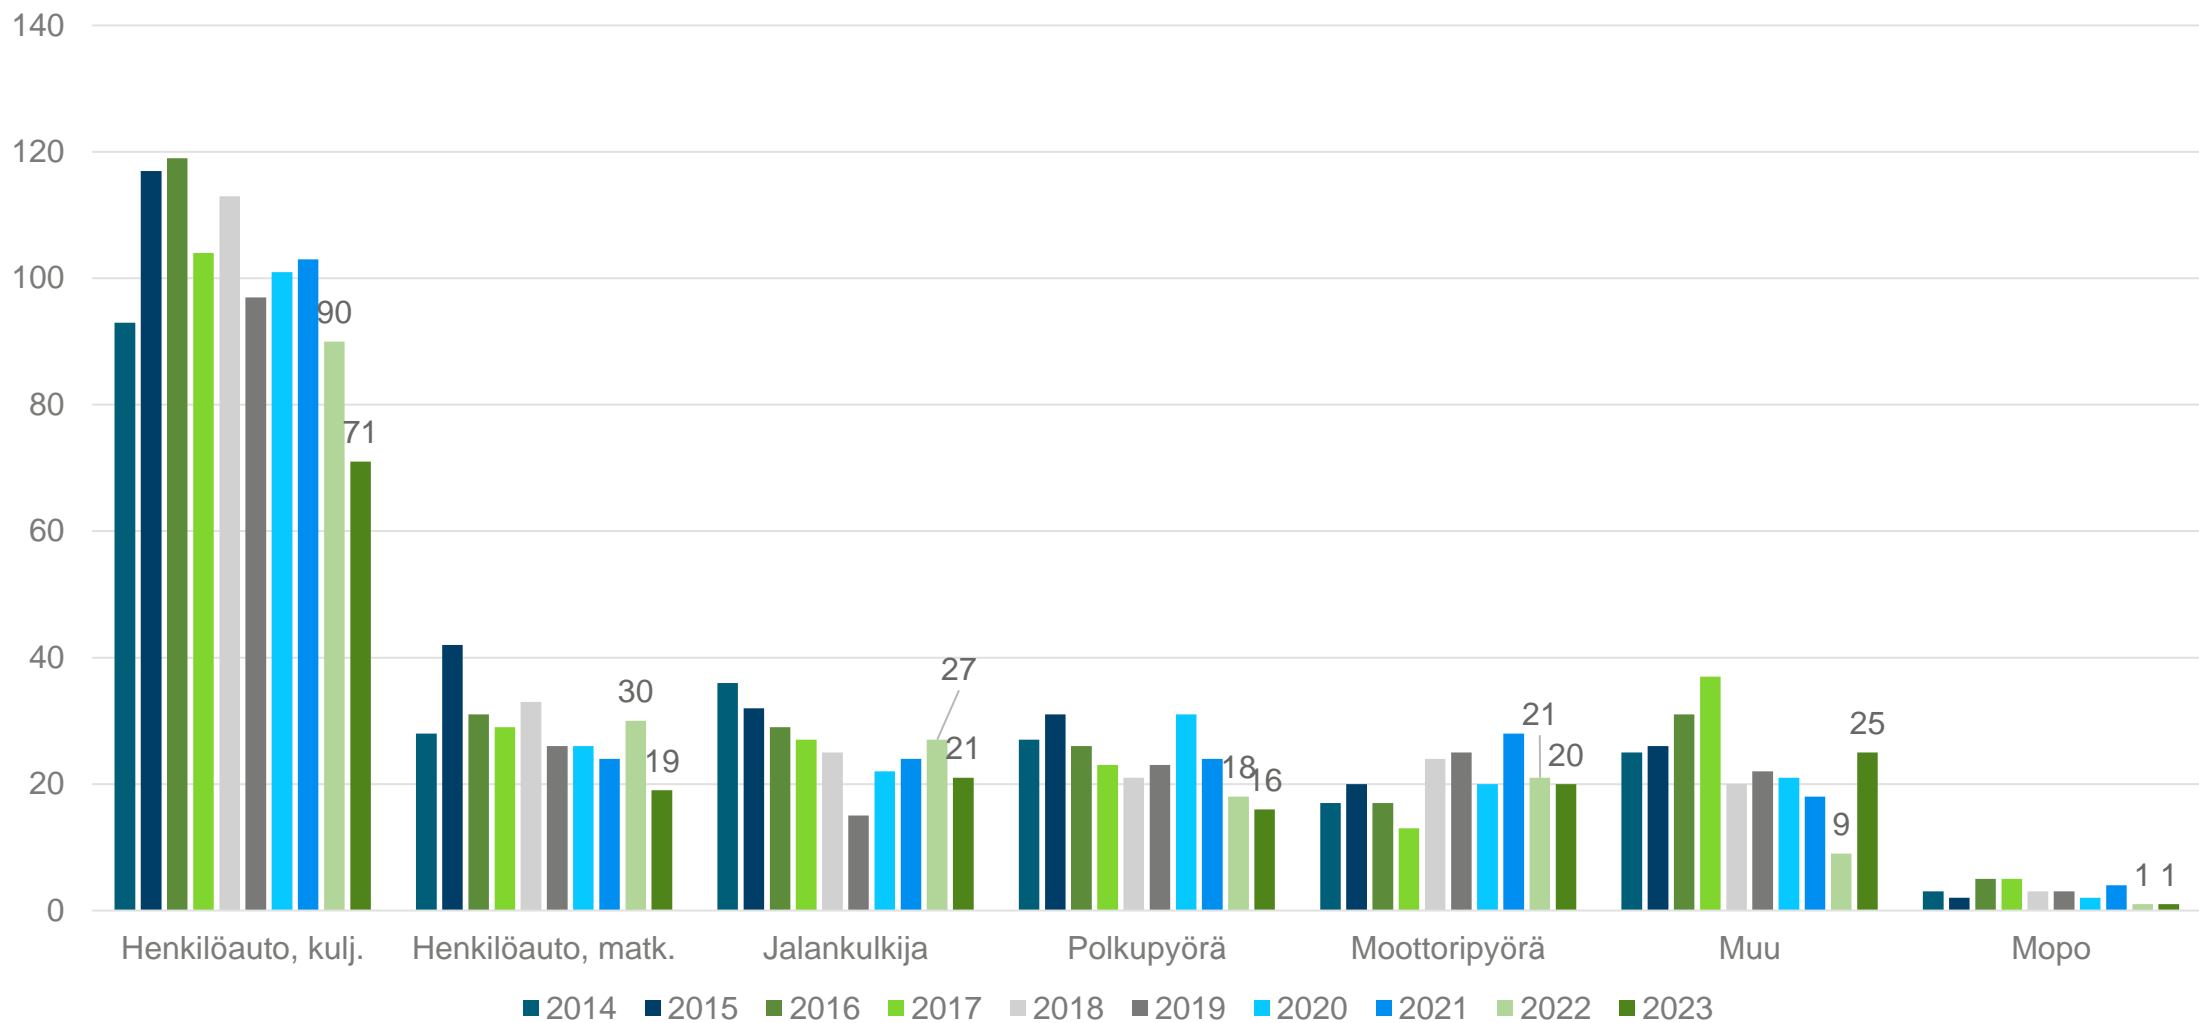

Liikenneturvallisuuustilanne

Koko maa ja Kainuu

Kuolleet tienkäyttäjittäin ja liikenneturvallisuuustavoite

12 edellisen kuukauden aikana kuolleet

Kuolleet ja vakavasti loukkaantuneet

Tieliikenteessä kuolleet

Tieliikenteessä loukkaantuneet

Tieliikenteessä kuolleet kuukausittain

12 edellisen kuukauden aikana kuolleet = 173

Tieliikenteessä kuolleet tienkäyttäjämittain

Tieliikenteessä kuolleet onnettomuustyypeittäin

Henkilövahingot Power BI –esityksenä

Henkilövahinkoon johtaneet onnettomuudet Kainuussa

Henkilövahingot Kainuussa

Henkilövahingot tienkäyttäjän mukaan Kainuussa

Henkilövahingot onnettomuustyyppin mukaan Kainuussa