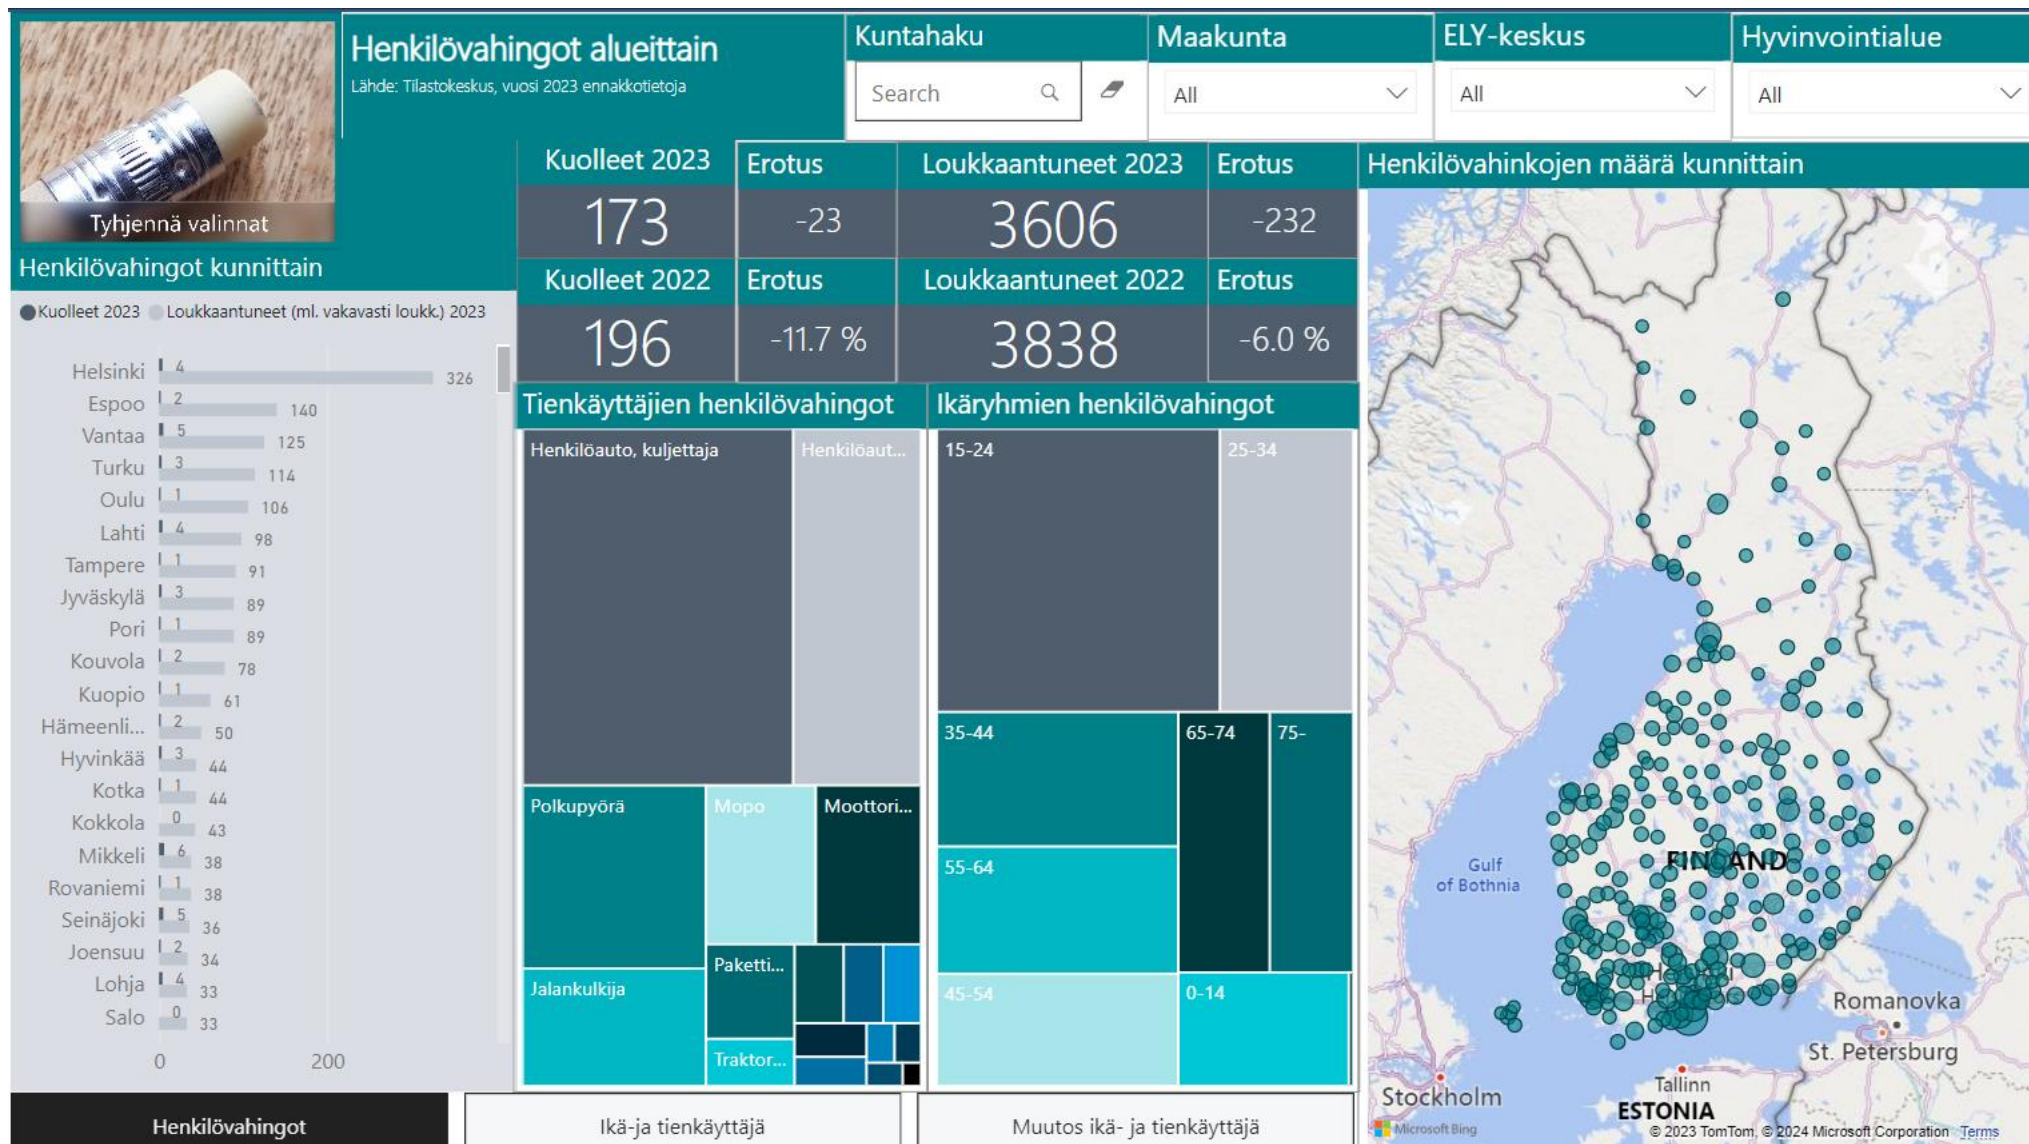

Liikenneturvallisuuustilanne

Koko maa ja Kainuu

Kuolleet tienkäyttäjittäin ja liikenneturvallisuuustavoite

12 edellisen kuukauden aikana kuolleet

Kuolleet ja vakavasti loukkaantuneet

Tieliikenteessä kuolleet

Tieliikenteessä loukkaantuneet

Tieliikenteessä kuolleet kuukausittain

12 edellisen kuukauden aikana kuolleet = 173

Tieliikenteessä kuolleet tienkäyttäjämittain

Tieliikenteessä kuolleet onnettomuustyypeittäin

Henkilövahingot Power BI –esityksenä

Henkilövahinkoon johtaneet onnettomuudet Kainuussa

Henkilövahingot Kainuussa

Henkilövahingot tienkäyttäjän mukaan Kainuussa

Henkilövahingot onnettomuustyyppin mukaan Kainuussa