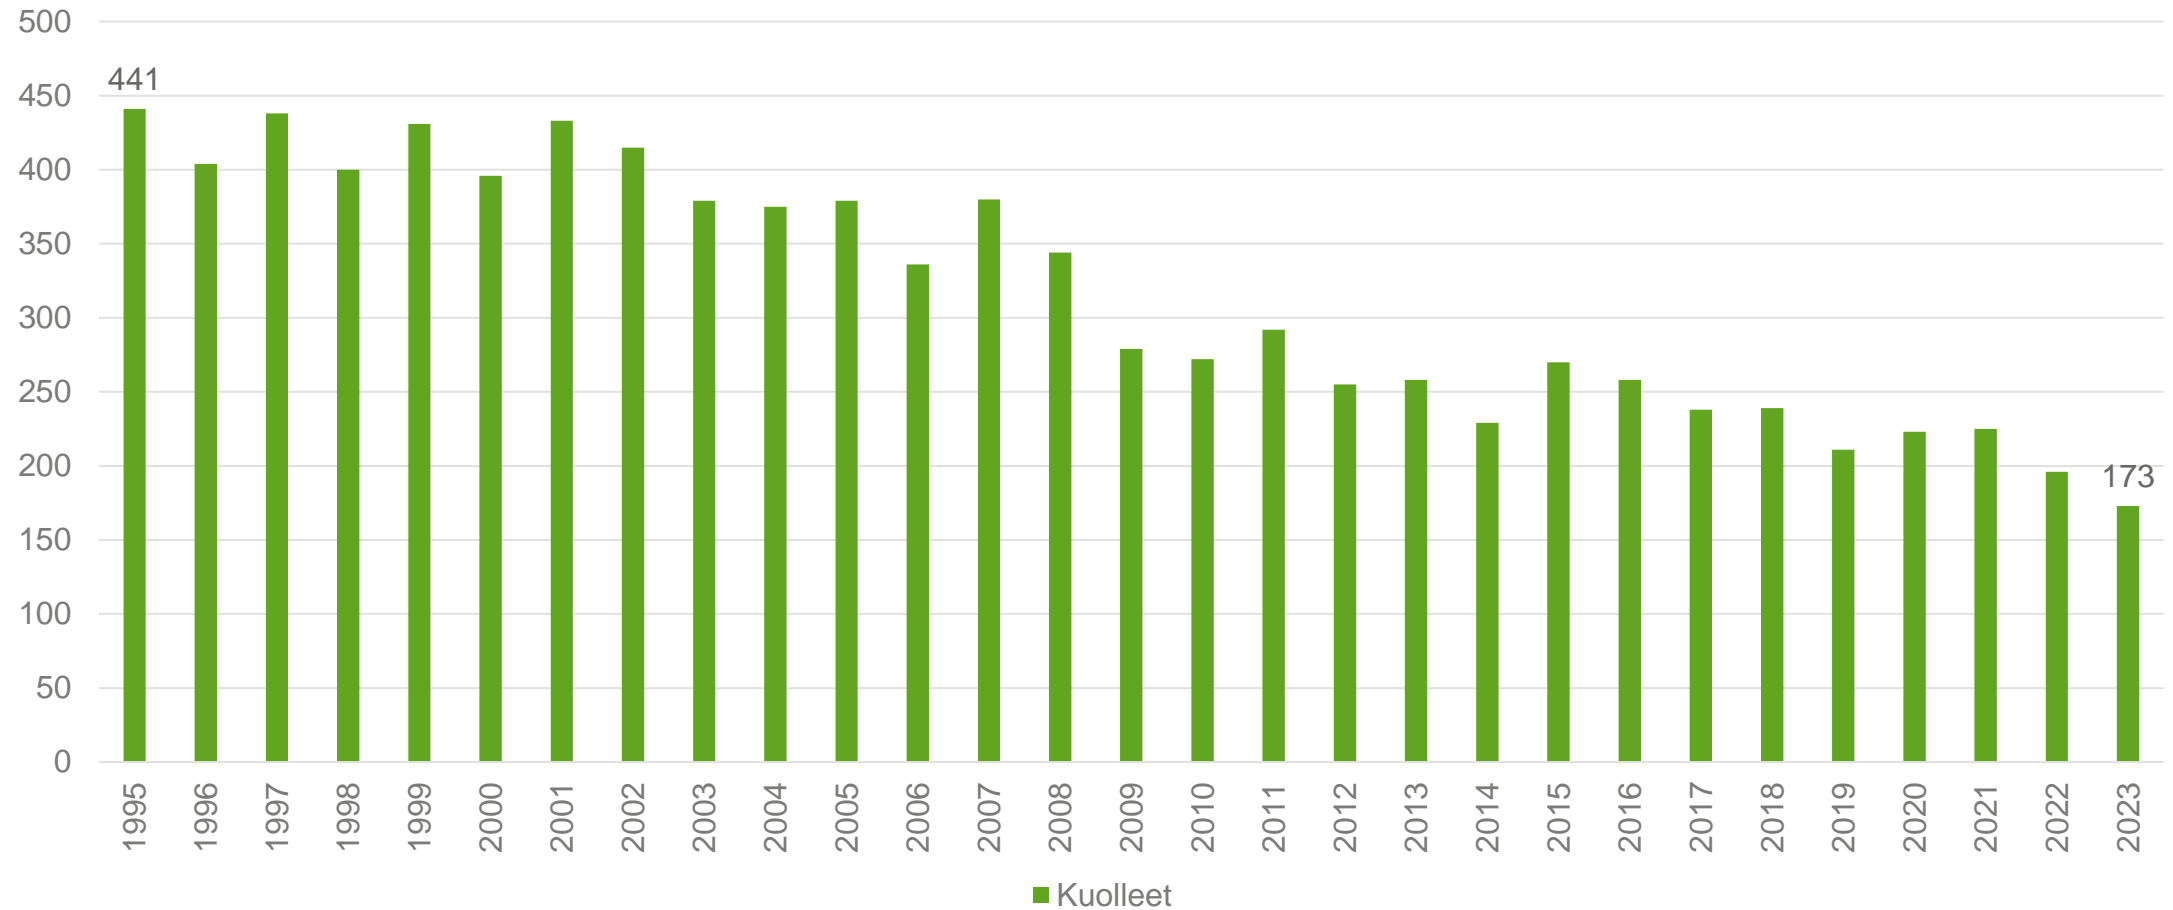

Liikenneturvallisuuustilanne

Koko maa ja Kainuu

Kuolleet tienkäyttäjittäin ja liikenneturvallisuuustavoite

12 edellisen kuukauden aikana kuolleet

Kuolleet ja vakavasti loukkaantuneet

Tieliikenteessä kuolleet

Tieliikenteessä loukkaantuneet

Tieliikenteessä kuolleet kuukausittain

12 edellisen kuukauden aikana kuolleet = 173

Tieliikenteessä kuolleet tienkäyttäjämittain

Tieliikenteessä kuolleet onnettomuustyypeittäin