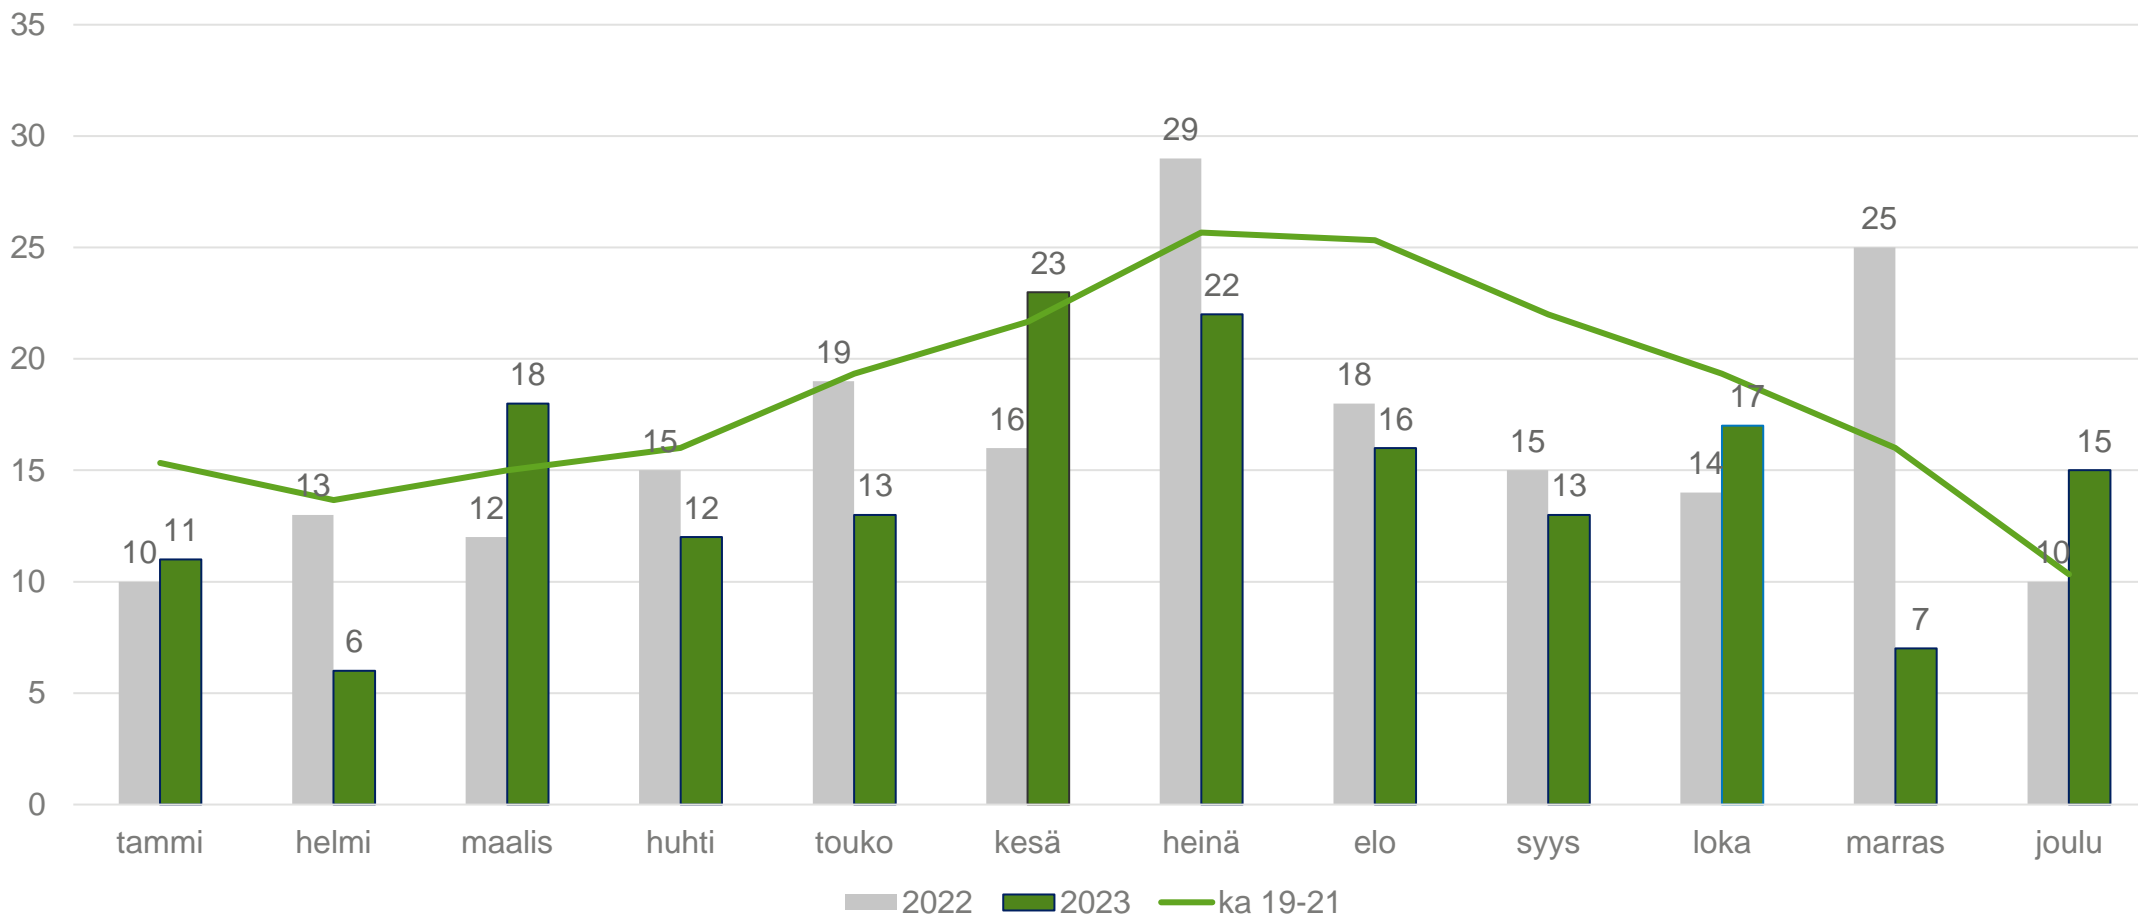

Liikenneturvallisuuustilanne

Koko maa ja Kainuu

Kuolleet tienkäyttäjittäin ja liikenneturvallisuuustavoite

12 edellisen kuukauden aikana kuolleet

Kuolleet ja vakavasti loukkaantuneet

Tieliikenteessä kuolleet

Tieliikenteessä loukkaantuneet

Tieliikenteessä kuolleet kuukausittain

12 edellisen kuukauden aikana kuolleet = 173

Tieliikenteessä kuolleet tienkäyttäjämittain

Tieliikenteessä kuolleet onnettomuustyypeittäin