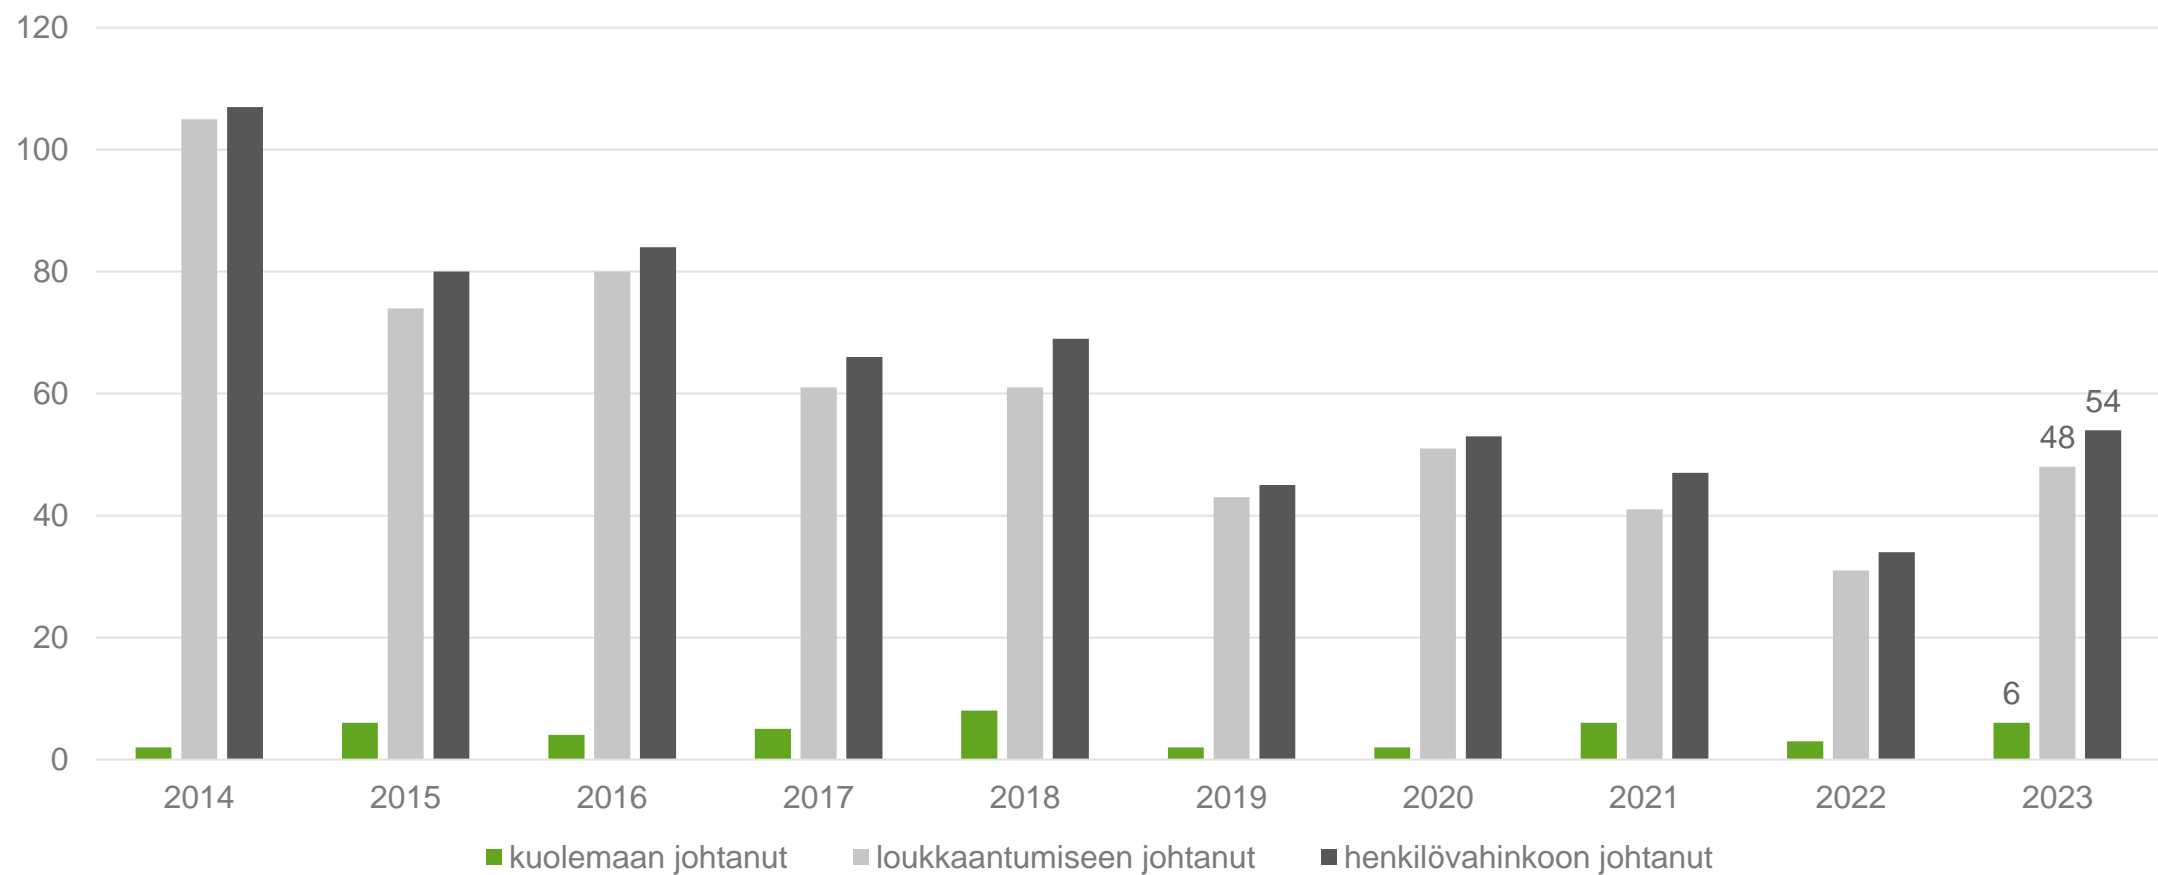

Henkilövahinkoon johtaneet onnettomuudet Kainuussa