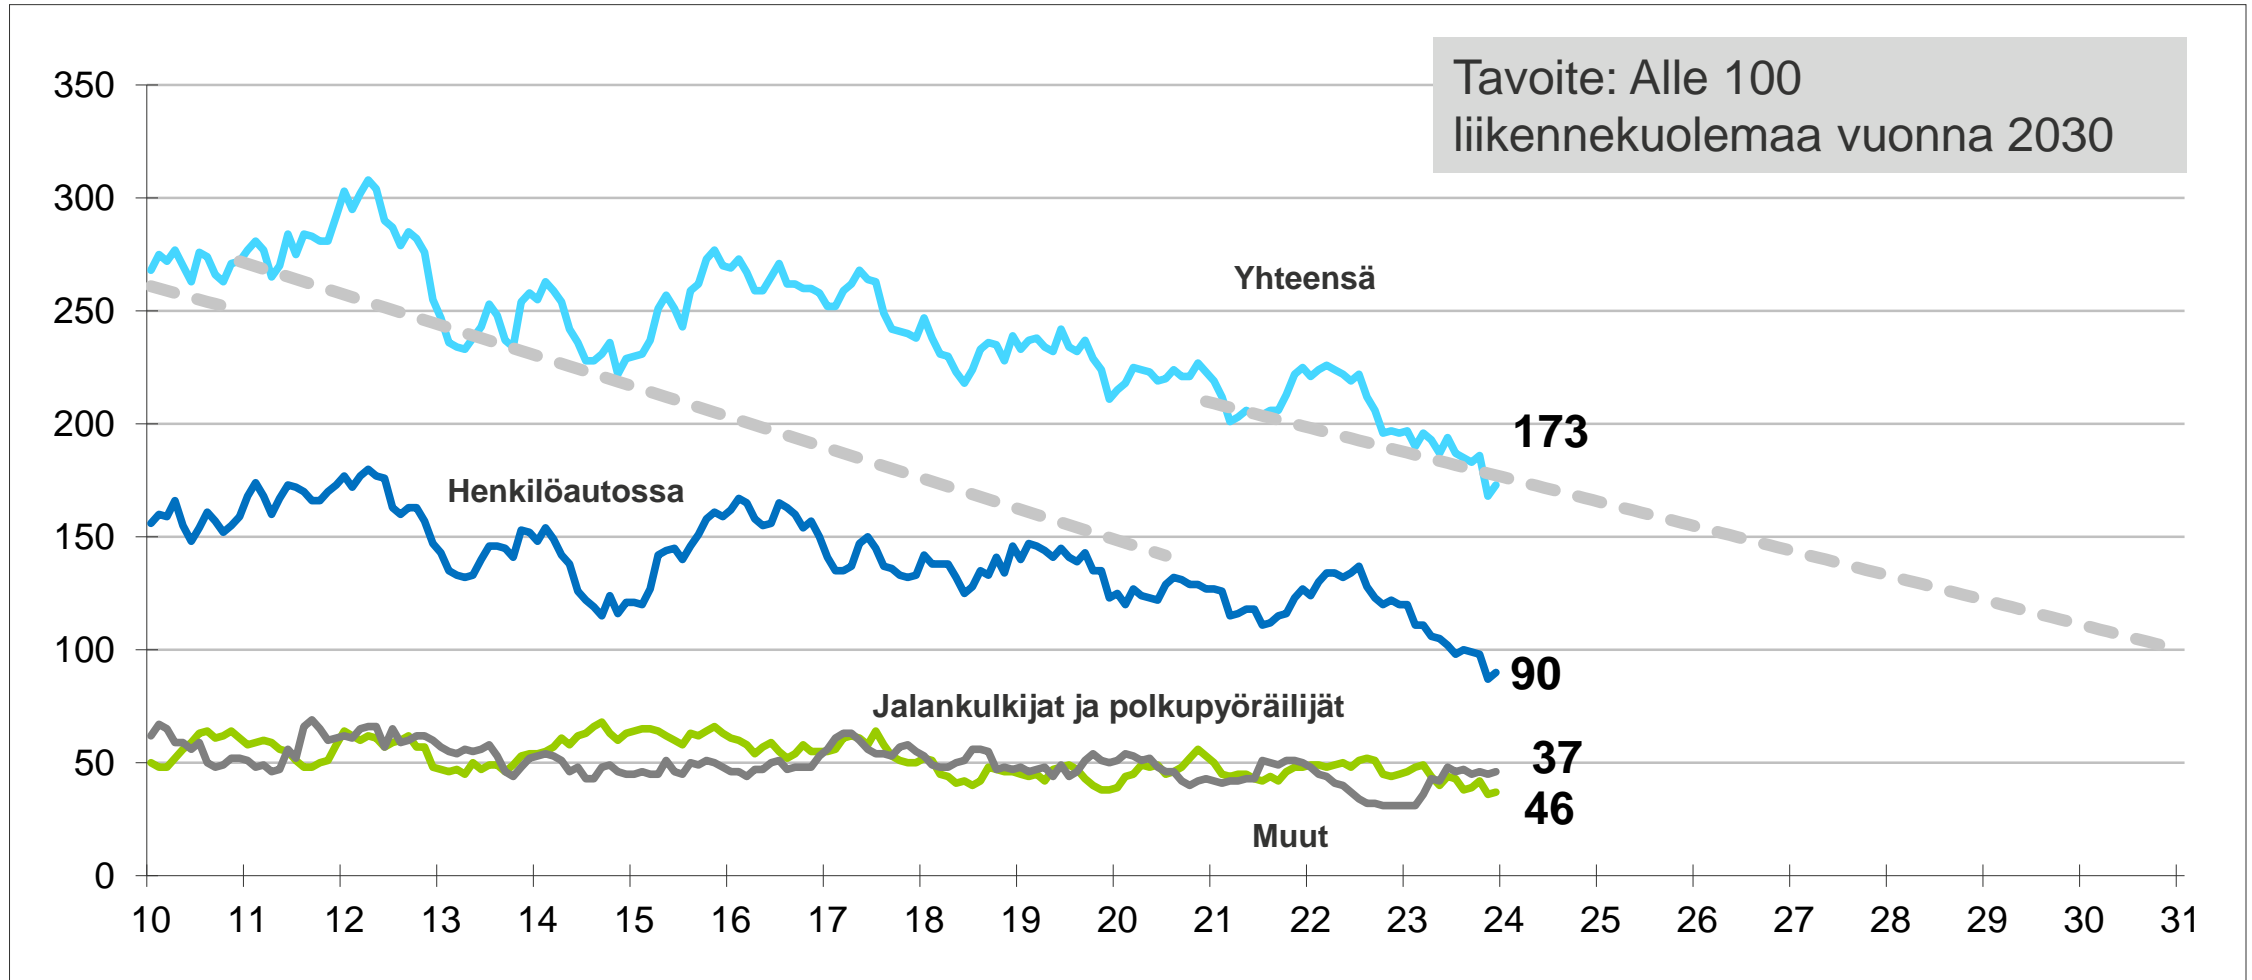

Liikenneturvallisuuustilanne

Koko maa ja Kainuu

Kuolleet tienkäyttäjittäin ja liikenneturvallisuuustavoite

12 edellisen kuukauden aikana kuolleet

Kuolleet ja vakavasti loukkaantuneet

Tieliikenteessä kuolleet

Tieliikenteessä loukkaantuneet

Tieliikenteessä kuolleet kuukausittain

12 edellisen kuukauden aikana kuolleet = 173

Tieliikenteessä kuolleet tienkäyttäjämittain

Tieliikenteessä kuolleet onnettomuustyypeittäin